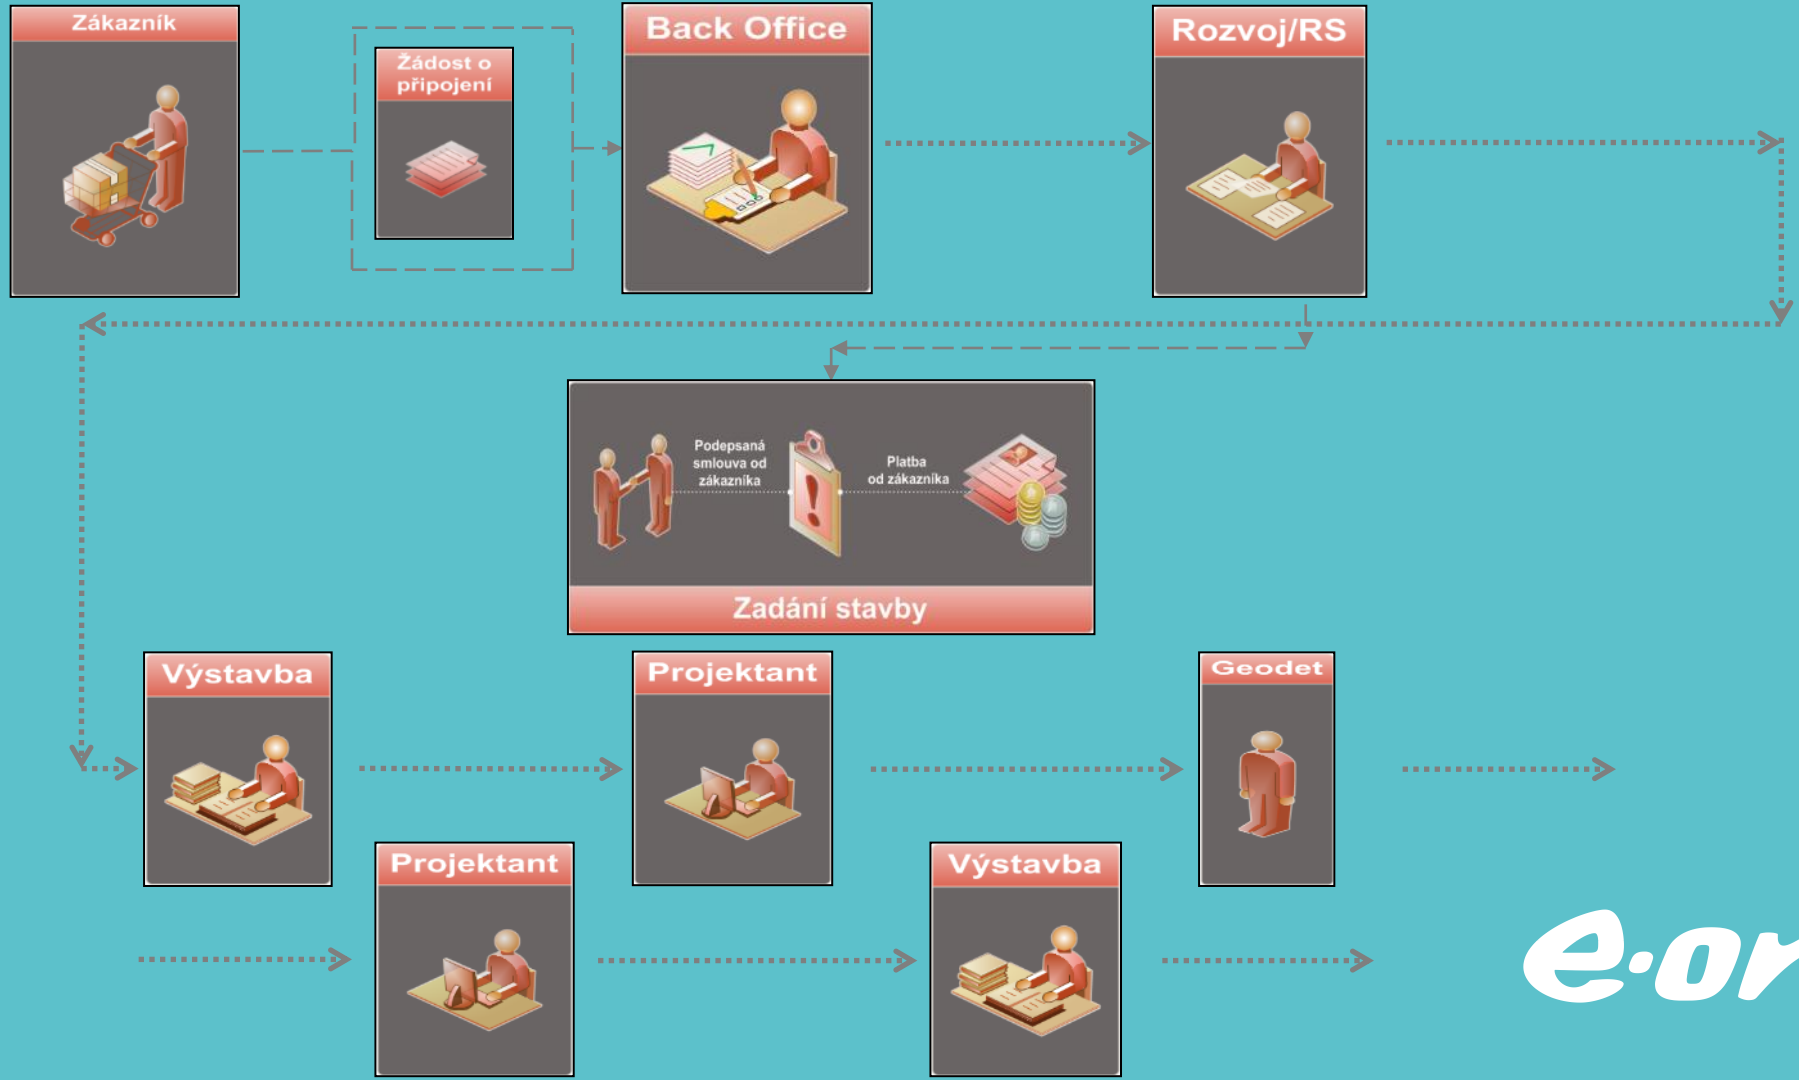

# Mapy jsou pro každého

Dokumentace v E.ON od zadání stavby po zpracování  
do GIS

The logo for E.ON, featuring the letters 'e.on' in a bold, red, lowercase, sans-serif font. The 'e' is slightly larger and more prominent than the 'o' and 'n'.

**e.on**

<p>Zákazník</p> 	<p>Zákazník podá na BOCC Žádost o smlouvu společně s revizní zprávou, která dokládá, že je odběrné místo připravené k instalaci elektroměru</p>	<p>Back Office</p> 
<p>Zpracování Smlouvy o sdružených službách</p>		