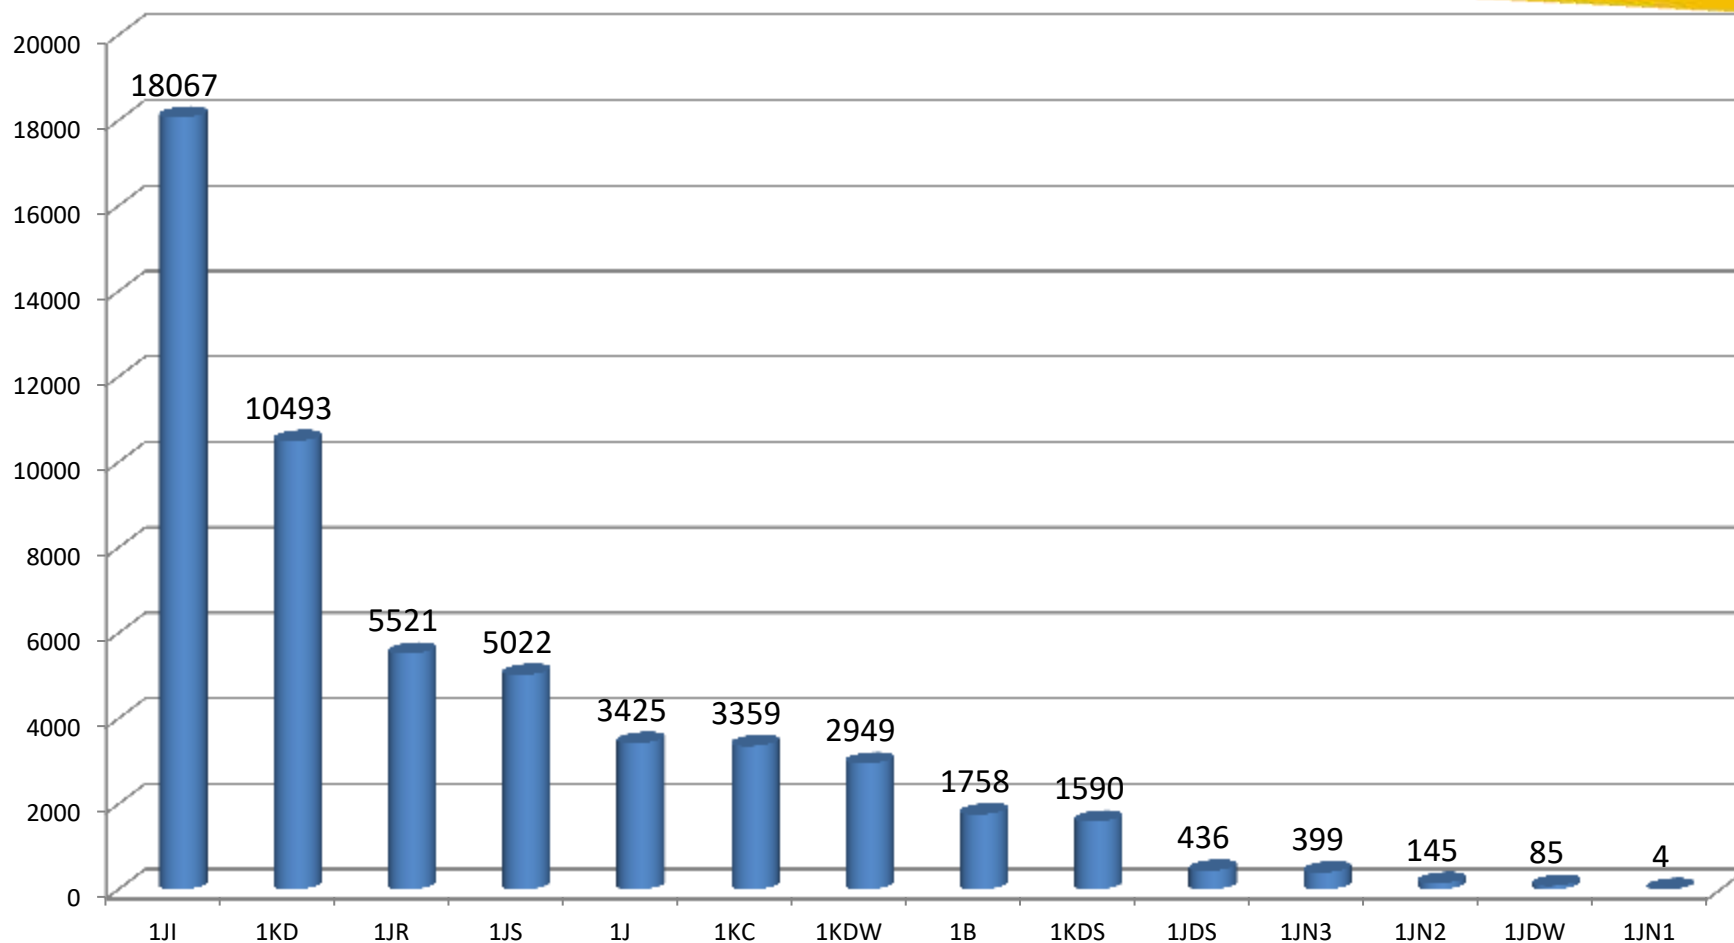

REKAPITULACE HODNOCENÍ

Druh výsledků