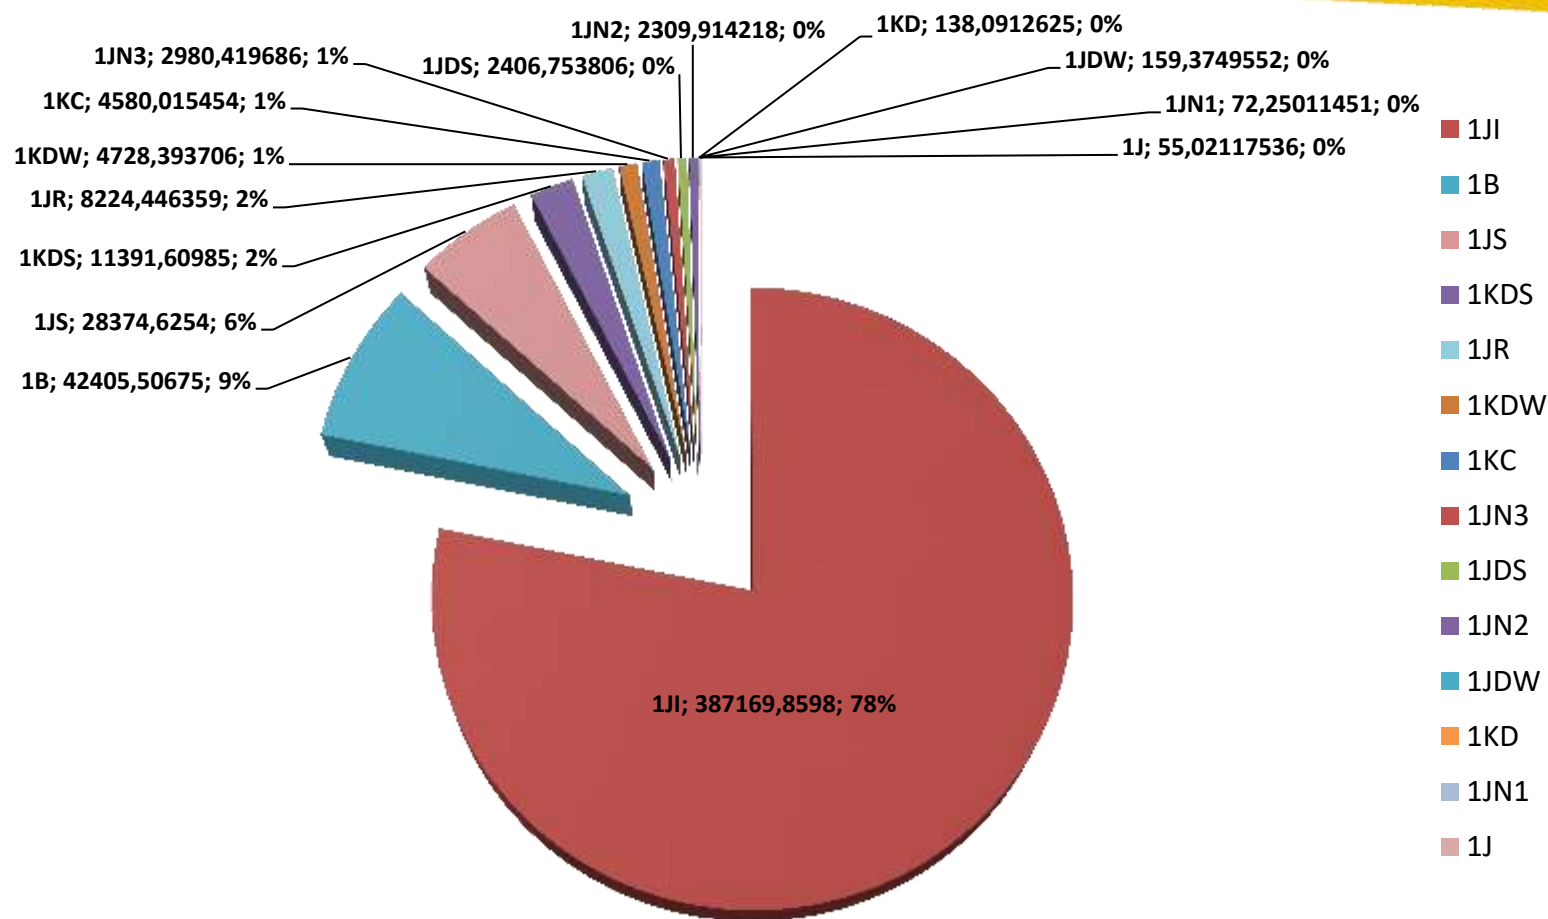

SEKCE
MÍSTOPŘEDSEDY
VLÁDY PRO VĚDU,
VÝZKUM A INOVACE

IS VAVAI 2.0 A HODNOCENÍ VÝZKUMNÝCH ORGANIZACÍ

Druhy výsledků

1B	KNIHA
1J	ČLÁNEK - nezařazený
1JDS	ČLÁNEK VE SBORNÍKU SCOPUSu (S ISSN)
1JDW	ČLÁNEK VE SBORNÍKU WoS (S ISSN, WoS ID)
1JI	ČLÁNEK V IMPAKTOVANÉM ČASOPISE
1JN1	ČLÁNEK V ERIH (INT1) - neimpaktovaný časopis
1JN2	ČLÁNEK V ERIH (INT2) - neimpaktovaný časopis
1JN3	ČLÁNEK V ERIH (NAT) - neimpaktovaný časopis
1JR	ČLÁNEK V RECENZOVANÉM ČASOPISE
1JS	ČLÁNEK VE SCOPUSu
1KC	KAPITOLA V KNIZE
1KD	SBORNÍK
1KDS	SBORNÍK SCOPUS
1KDW	SBORNÍK WOS

REKAPITULACE HODNOCENÍ

Druh výsledků

REKAPITULACE HODNOCENÍ

IS VAVAI

SEKCE
MÍSTOPŘEDSEDY
VLÁDY PRO VĚDU,
VÝZKUM A INOVACE

Úřad vlády České republiky

Veřejně přístupná data

Úřad vlády České republiky [CZ] | <https://www.rvvi.cz>

Informační systém výzkumu, experimentálního vývoje a inovací
výzkum, vývoj a inovace podporované z veřejných prostředků ČR

CEA VES CEP RIV CEZ

VEŘEJNĚ PŘÍSTUPNÁ DATA IS VAVAI

Tato aplikace je určena pro vyhledávání ve veřejně přístupných údajích informačního systému výzkumu, experimentálního vývoje a inovací, provozovaného podle § 30 zákona č. 130/2002 Sb., o podpoře výzkumu, experimentálního vývoje a inovací ve znění zákona č. 110/2009 Sb. pozdějších předpisů. Zveřejněním veřejně přístupných údajů plní Rada pro výzkum, vývoj a inovace jako provozovatel povinnost podle § 10 nařízení vlády 397/2009 Sb. ze dne 19. října 2009 o informačním systému výzkumu, experimentálního vývoje a inovací od 1.1.2010.